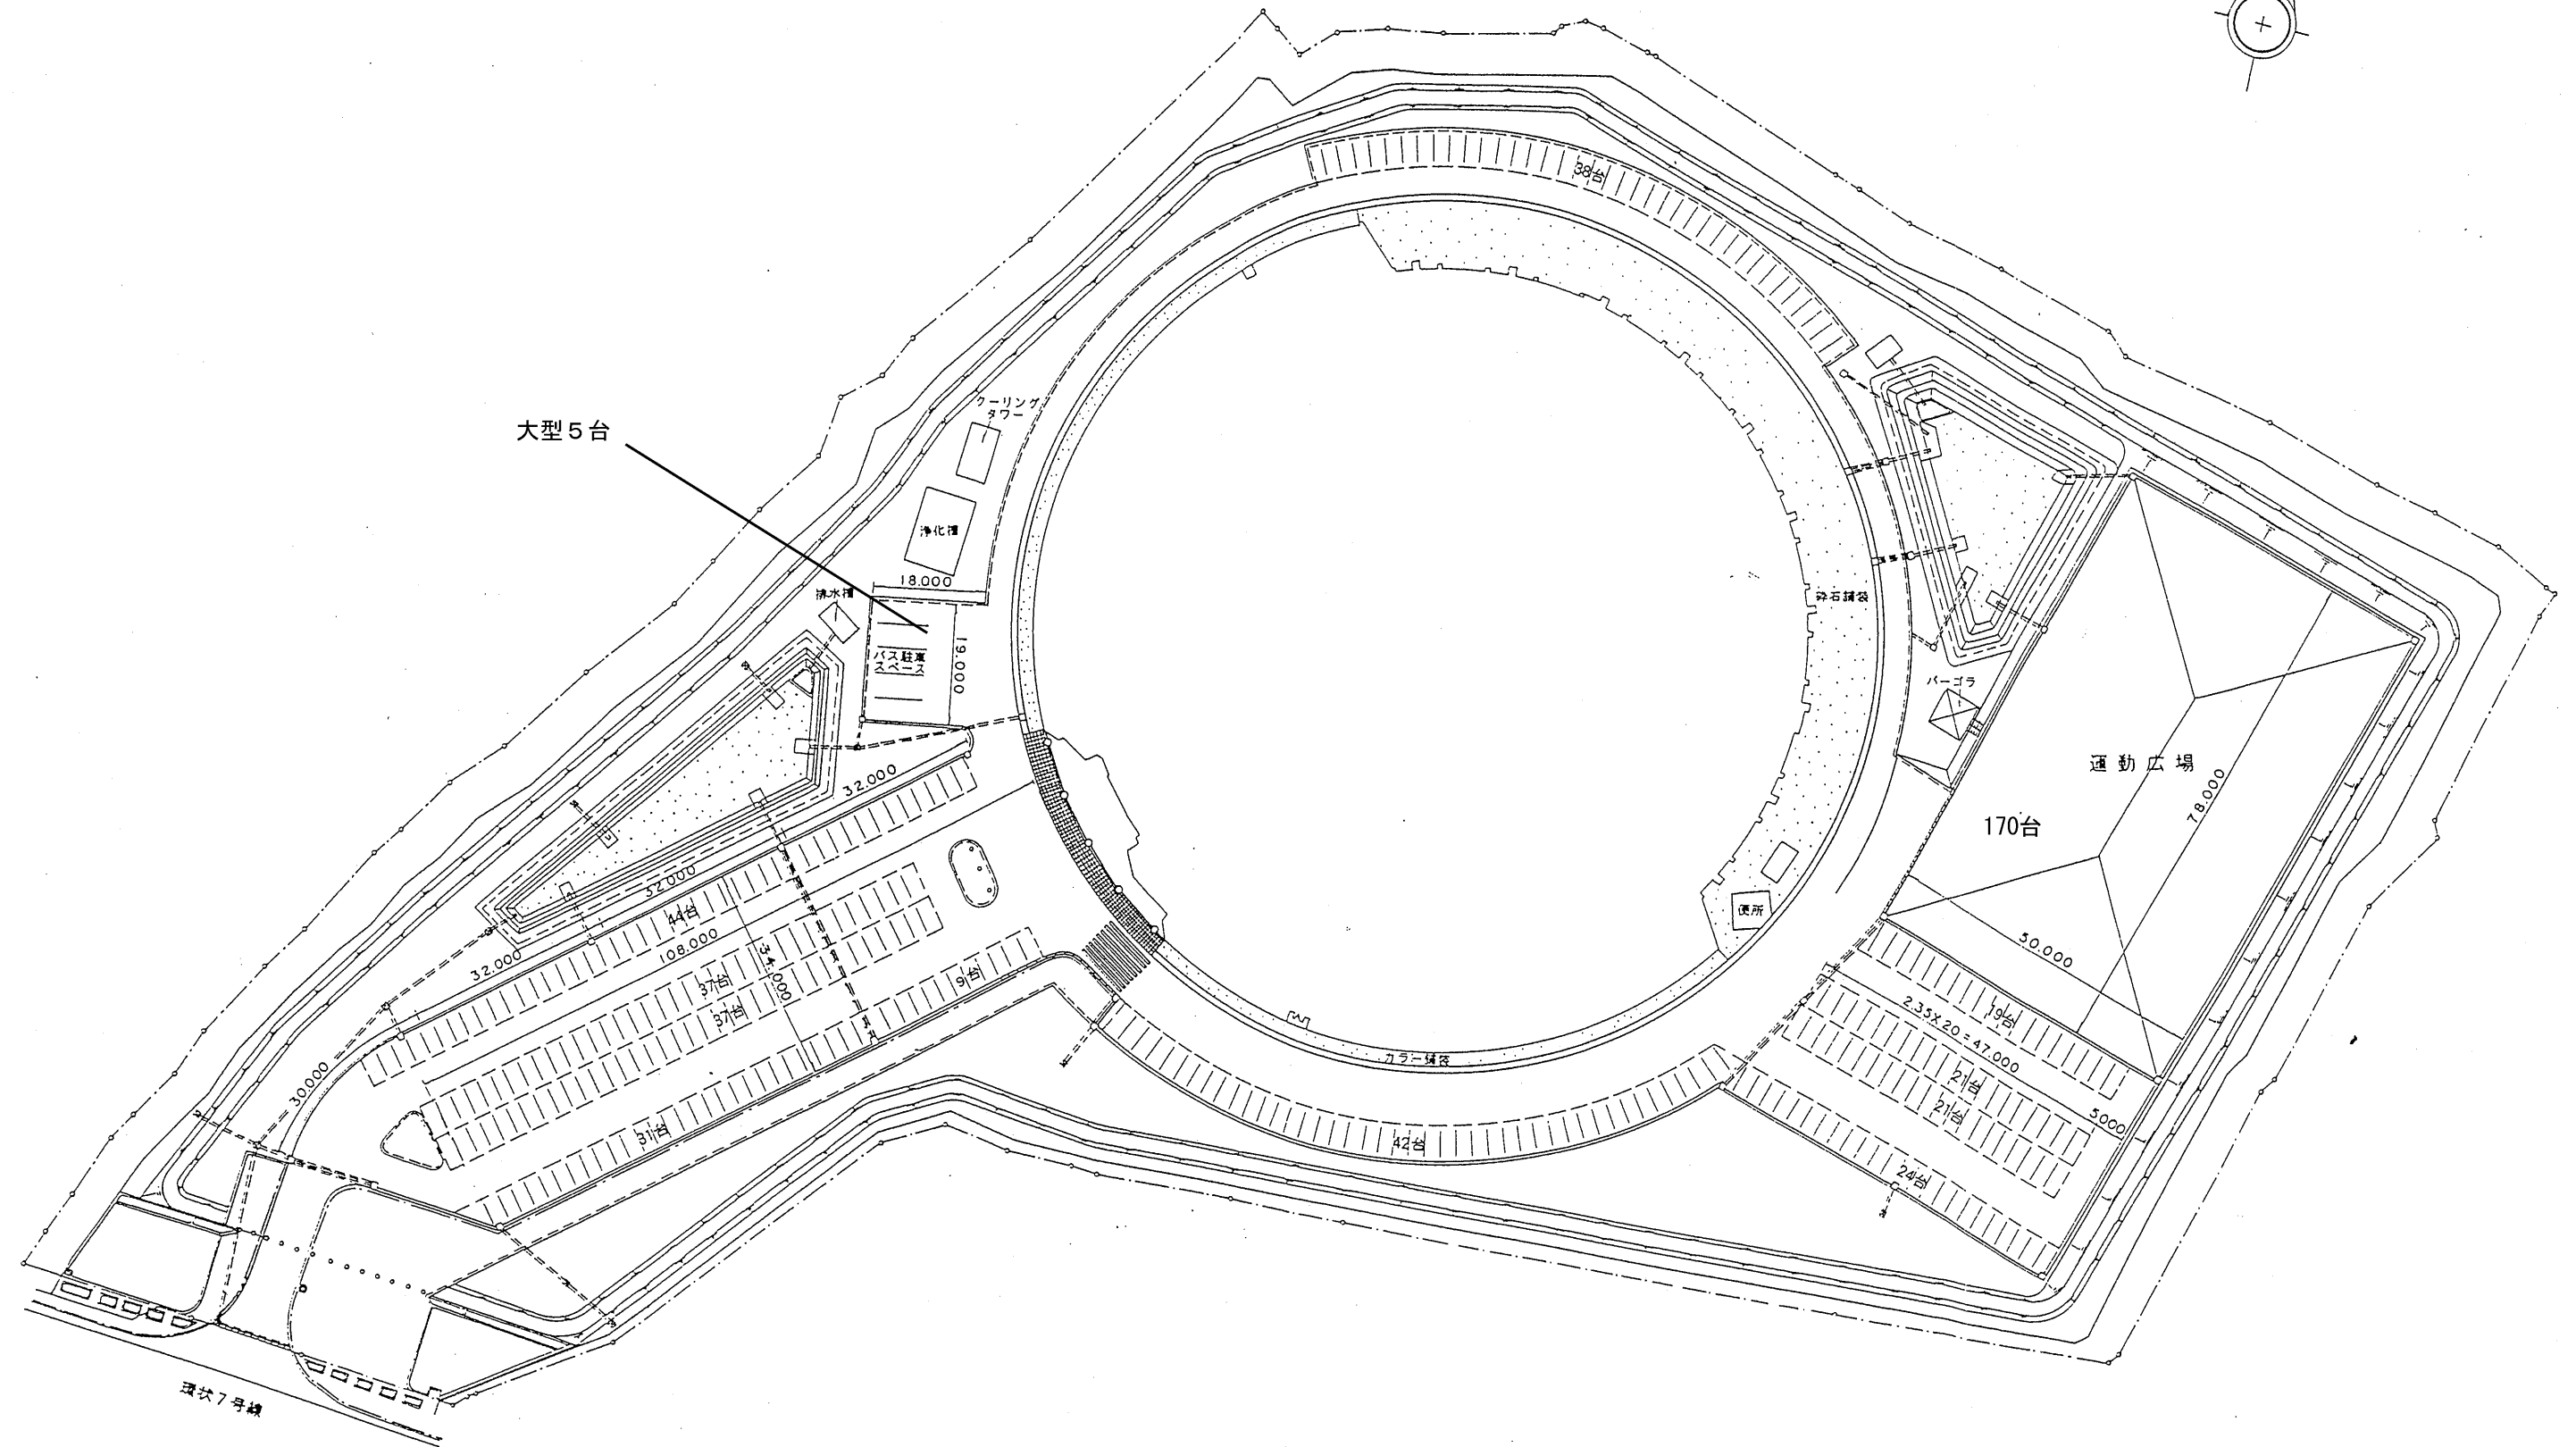

# 青森県営スケート場平面図

大型5台

カーリング  
タワー

浄化槽

浄水槽

バス駐車  
スペース

運動広場

170台

環状7号線